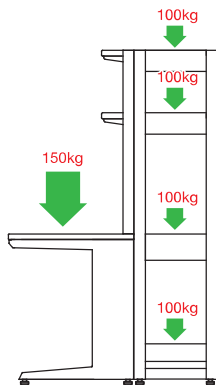

●機器設置に配慮した耐荷重

重量機器の設置にも配慮し、天板面の耐荷重は150kg、棚板の耐荷重は100kgとしました(等分布質量)。

*JIS S 1031 (オフィス用机・テーブル) に基づいた垂直荷重試験をおこなっています。

■電源ブレーカ

過電流を確実に遮断します。

■アースターミナル

静電気対策用のリストストラップなどを接続するアースターミナルを標準装備しています。

■中央引出し