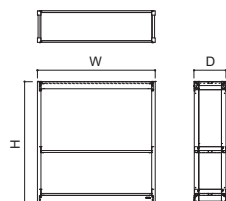

W	H	400D		550D	
		品番	価格	品番	価格
1800	1600	L78J1A-ZA75	¥89,300	L78J2A-ZA75	¥99,700
1600		L78J1B-ZA75	¥86,800	L78J2B-ZA75	¥97,100
1400		L78J1C-ZA75	¥84,200	L78J2C-ZA75	¥94,300
1200	1300	L78J1D-ZA75	¥81,900	L78J2D-ZA75	¥91,700
1800		L78J3A-ZA75	¥85,900	L78J4A-ZA75	¥95,600
1600		L78J3B-ZA75	¥83,400	L78J4B-ZA75	¥93,000
1400		L78J3C-ZA75	¥80,800	L78J4C-ZA75	¥90,200
1200	L78J3D-ZA75	¥78,500	L78J4D-ZA75	¥87,600	

共通仕様: 棚板1枚付