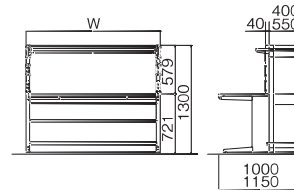

ヒュームフード
概要

レジエール

ベルテ

卓上フード

局所排気
システム

屋上設置
スクラパー

排気ファン

ダンパ
ベンチレータ

実験台
概要

SX

ポブラ

ポランチ

リフォルマ

フリーウェイ
ウェットラボ

ブラティコ

周辺共通
オプション

フリーウェイ
ドライラボ

リベルテ

流し台

作業台

ワーク
デスク

収納

チェア

シェルフ

その他

クリーン
ルーム

バイオ
ハザード

ケミカル
ハザード

動物飼育

環境試験
装置

新製品