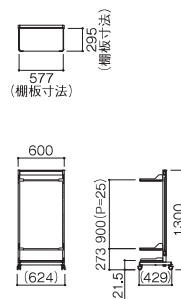

共通仕様: 棚板1枚付

ツールワゴン 新製品

W	D	H	品番	価格
600	430	1300	L78ZAA-z975	¥78,000

共通仕様: 棚板2枚、キャスター付

実験室

ヒュームフード
概要

レジェール

ベルデ